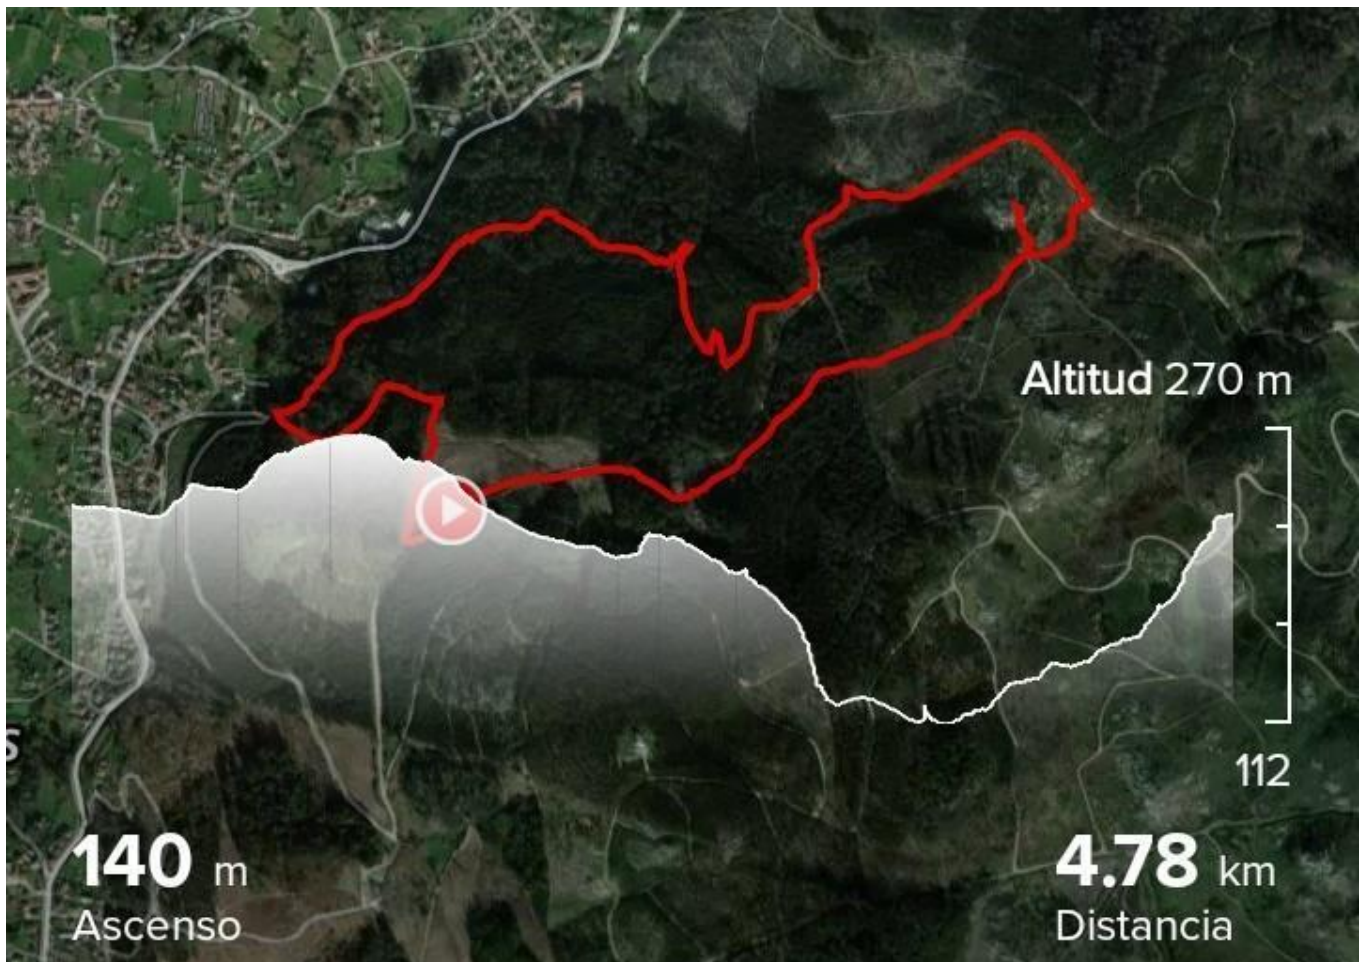

A proba tenrá lugar o **25 de XUÑO de 2023** no **Parque Florestal San Miguel de Oia**.

Wild Dog Race é unha carreira polo monte onde donos e cans deberán superar unha serie de probas. É unha carreira única onde cada competidor desfrutará co seu amigo de catro patas mentres loita contra os obstáculos do terreo, o barro e a agua.

Un evento cheo de desafíos e diversión para toda a familia!

NORMATIVA

Art.-1 - Organización

The Wild Fest é o organizador da proba na que colabora o **Centro De Formación Profesional y Adiestramiento Canino Zarkocan**. Ao formalizar a inscrición o participante comprométese a respectar e acatar o regulamento polo que se rixe a proba. Recordase os participantes a importancia e obriga de coñecer dito regulamento.

Art. 2- Categorías e circuitos.

Andaina canina: O circuito será de aproximadamente 5 km. Todos os participantes saen ao mesmo tempo.

Carreira canina: O circuito será de aproximadamente 5km e contará con obstáculos ao longo do percorrido. As saídas serán de 2 en 2 participantes en intervalos de 1 minuto.

Carreira infantil canina: Percorrido de aproximadamente 100 metros.

Art. 3- Localización

Parque Forestal de San Miguel de Oia

<https://maps.app.goo.gl/J6VN5sFMzx3fGRFe9>

Art. 4 - Participantes admitidos.

Andaina canina: Poden participar persoas de calquera idade. Os menores de 18 anos deben presentar unha autorización asinada polo pai/nai/titor e os menores de 12 anos deben ir acompañados dun adulto.